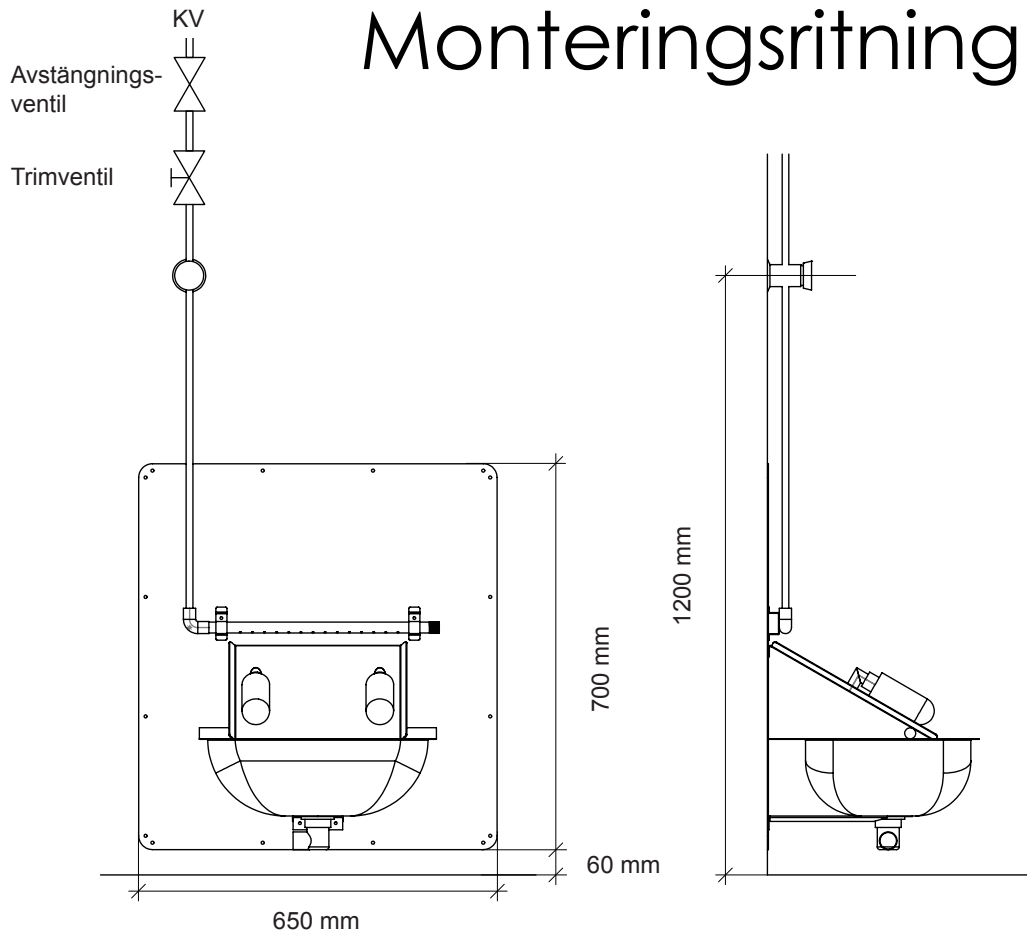

Anslutes till kallvatten med avstängningsventil och trimventil för justering av flöde. (ingår ej i vår leverans)

Handtag (ingår ej i vår leverans)

Spolventil exempelvis RSK 8568057 eller liknande (ingår ej i vår leverans)

JAFÖ Skotvätt MA01

Handdusch med borste och slang

Stänkplåt med vask

Spolrör ansl. G 1/2"

Borstplatta, 2 st ingår

Bottenventil med luktstopp ansl. Ø32 mm muff

Högabsorberande torkmatta, (ingår ej)

Monteringsritning