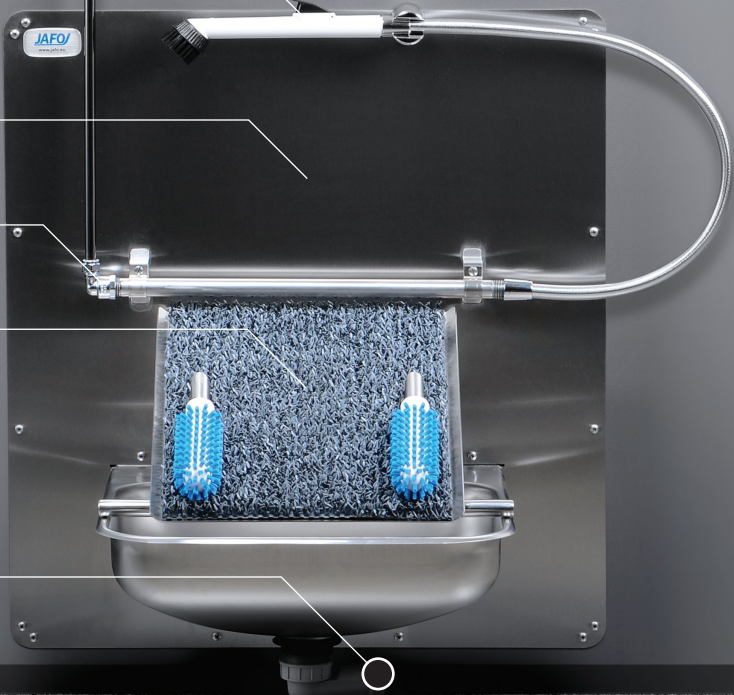

Skotvätt för sjukhus och andra hygienkrävande miljöer.

Art Nr: RF5003

Skor som används i t.ex. operationssalar, akutmottagningar, förlösningsavdelningar och laboratorier blir nersmutsade av t.ex. blodstänk, fostervatten, kroppsvätskor eller dylikt. JAFÖ Skotvätt MA01 underlättar en hygienisk renhållning av skor med hjälp av borstar och kallt vatten. Rostfritt stål SS2333 i hela konstruktionen. Borstplattan och handborsten kan enkelt tas av och rengöras i en diskmaskin.

I samarbete med

Så här fungerar skotvätten:

Skomas undersida rengöres på borstplattan med hjälp av kallt rinnande vatten som löser smuts o dylikt. Använd ej varmvatten eftersom det koagulerar äggviteämnena vilket försvårar rengöringen. På sidorna av borstplattan finns borstar för rengöring av skornas sidor. På golvet lägges en högabsorberande matta för avtorkning av skorna och för att förhindra halkolyckor. För mer information besök vår hemsida www.jafo.eu.

Anslutes till kallvatten med avstängningsventil och trimventil för justering av flöde. (ingår ej i vår leverans)

Handtag (ingår ej i vår leverans)

Spolventil exempelvis RSK 8568057 eller liknande (ingår ej i vår leverans)

JAFÖ Skotvätt MA01

Handdusch med borste och slang

Stänkplåt med vask

Spolrör ansl. G 1/2"

Borstplatta, 2 st ingår

Bottenventil med luktstopp ansl. Ø32 mm muff

Högabsorberande torkmatta, (ingår ej)

Monteringsritning