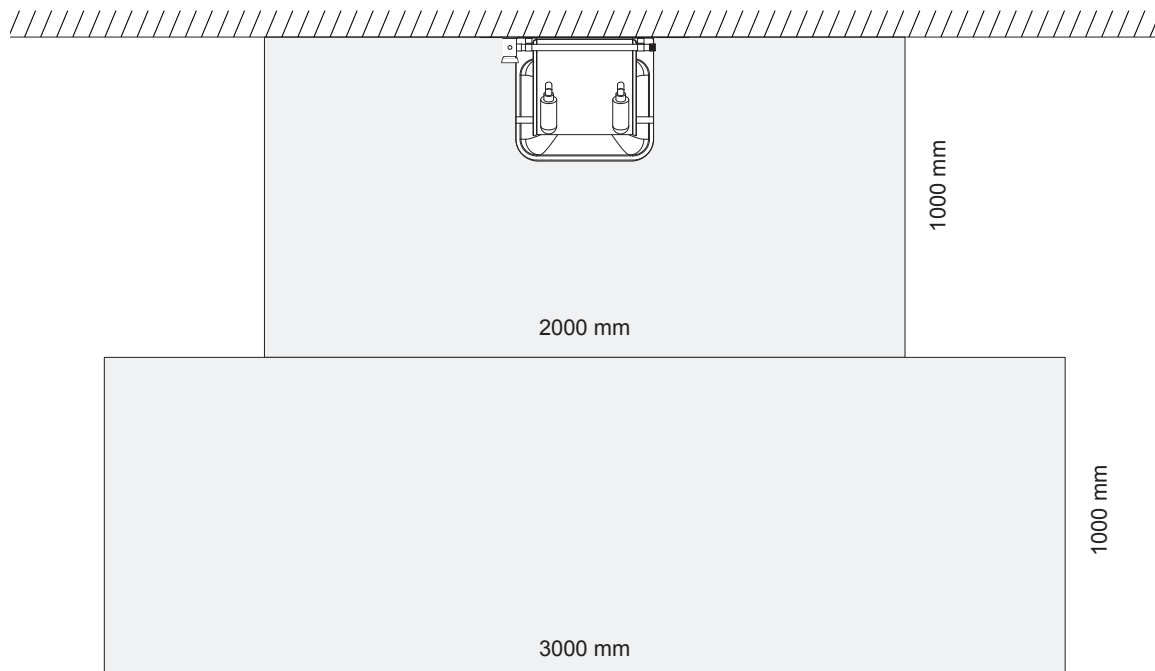

Placering av högabsorberande torkmattor, lämpligt material är bomull eller liknande, ej syntetiskt.